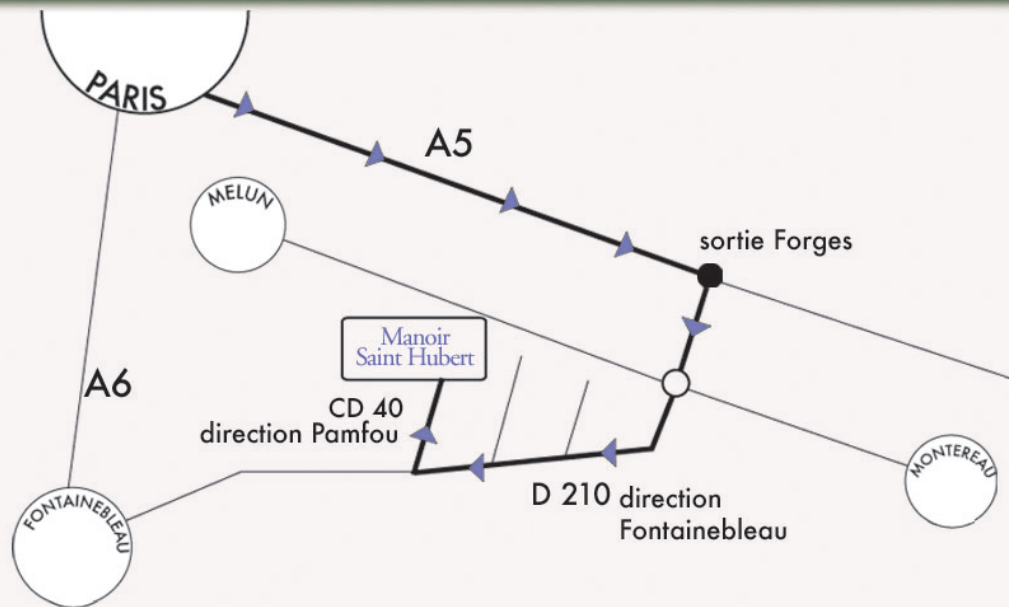

15 mn de Fontainebleau . 45 mn de Paris par A5

Manoir Saint Hubert

Location d'espace de réception

La salle de réception se situe en lisière de forêt au milieu de chênes centenaires dans le parc du Manoir Saint Hubert .Sa superficie est de 150 m² et peut être augmentée .

Manoir Saint Hubert

Pour y accéder: Par A5 sortie Forges, direction Fontainebleau, troisième à droite direction Pamfou, deuxième propriété à droite.

Daphné Devred-Chaix

Manoir Saint Hubert 77830 Valence en Brie